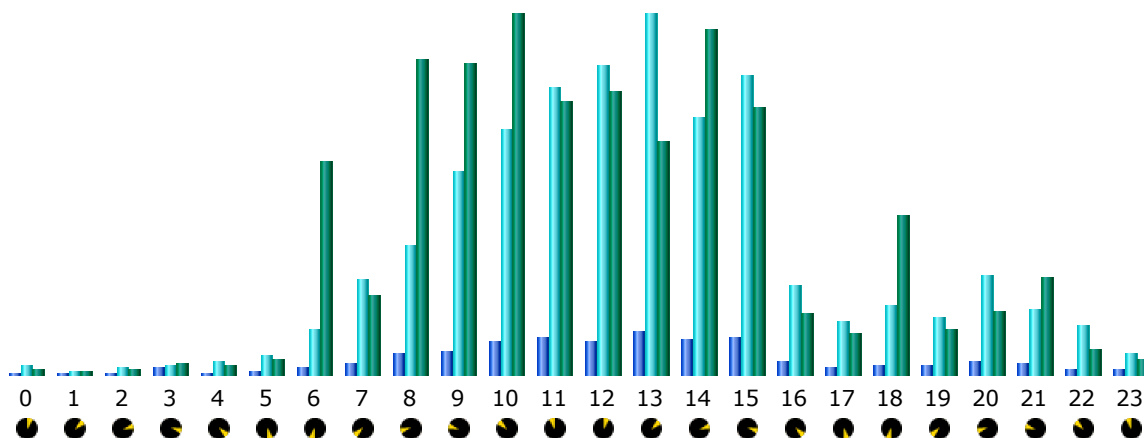

* Not viewed traffic includes traffic generated by robots, worms, or replies with special HTTP status codes.

Monthly history

Month	Unique visitors	Number of visits	Pages	Hits	Bandwidth
Jan 2007	0	0	0	0	0
Feb 2007	0	0	0	0	0
Mar 2007	0	0	0	0	0
Apr 2007	0	0	0	0	0
May 2007	0	0	0	0	0
Jun 2007	0	0	0	0	0
Jul 2007	0	0	0	0	0
Aug 2007	0	0	0	0	0
Sep 2007	874	1464	12707	96245	655.38 MB
Oct 2007	196	252	3469	26037	99.12 MB
Nov 2007	0	0	0	0	0
Dec 2007	0	0	0	0	0
Total	1070	1716	16176	122282	754.49 MB

Days of month

Day	Number of visits	Pages	Hits	Bandwidth
01 Sep 2007	0	0	0	0
02 Sep 2007	0	0	0	0
03 Sep 2007	0	0	0	0
04 Sep 2007	0	0	0	0
05 Sep 2007	0	0	0	0
06 Sep 2007	0	0	0	0
07 Sep 2007	0	0	0	0
08 Sep 2007	0	0	0	0
09 Sep 2007	0	0	0	0
10 Sep 2007	0	0	0	0
11 Sep 2007	0	0	0	0
12 Sep 2007	0	0	0	0
13 Sep 2007	0	0	0	0
14 Sep 2007	0	0	0	0
15 Sep 2007	0	0	0	0
16 Sep 2007	0	0	0	0
17 Sep 2007	31	143	545	1.53 MB
18 Sep 2007	83	1079	6971	24.38 MB
19 Sep 2007	135	2005	10973	110.65 MB
20 Sep 2007	189	2175	14085	68.67 MB
21 Sep 2007	141	1233	12554	103.51 MB
22 Sep 2007	115	608	5707	33.01 MB
23 Sep 2007	94	382	2755	14.89 MB
24 Sep 2007	116	850	5339	39.90 MB
25 Sep 2007	69	600	5166	38.59 MB
26 Sep 2007	123	1107	7337	101.68 MB
27 Sep 2007	111	743	5885	58.05 MB
28 Sep 2007	91	1074	13184	23.71 MB
29 Sep 2007	105	403	3739	12.21 MB
30 Sep 2007	61	305	2005	24.60 MB
Average	48.80	423.57	3208.17	21.85 MB
Total	1464	12707	96245	655.38 MB

Hours

Hours	Pages	Hits	Bandwidth	Hours	Pages	Hits	Bandwidth
00	39	303	1.12 MB	12	1111	10644	57.52 MB
01	46	105	554.56 KB	13	1451	12429	47.09 MB
02	30	219	912.61 KB	14	1217	8848	69.91 MB
03	240	332	2.03 MB	15	1281	10345	54.08 MB
04	69	425	1.92 MB	16	443	3072	12.40 MB
05	125	635	3.22 MB	17	267	1802	8.44 MB
06	251	1585	43.36 MB	18	337	2388	32.41 MB
07	404	3311	15.85 MB	19	312	1997	9.20 MB
08	728	4421	63.76 MB	20	476	3395	12.75 MB
09	786	7026	63.03 MB	21	358	2210	19.63 MB
10	1152	8480	73.00 MB	22	175	1668	4.97 MB
11	1246	9884	55.25 MB	23	163	721	3.00 MB