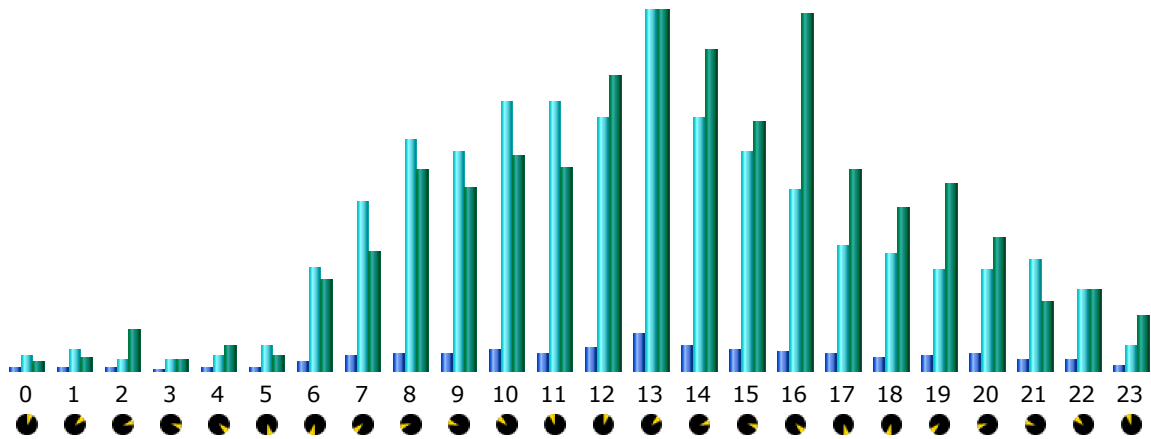

Hours

Hours	Pages	Hits	Bandwidth	Hours	Pages	Hits	Bandwidth
00	150	969	2.99 MB	12	1440	15964	93.37 MB
01	170	1300	4.19 MB	13	2361	22642	113.97 MB
02	190	750	13.27 MB	14	1511	15905	101.72 MB
03	113	631	3.27 MB	15	1338	13745	78.61 MB
04	147	892	7.93 MB	16	1196	11382	112.93 MB
05	221	1512	4.93 MB	17	1054	7903	63.76 MB
06	522	6502	28.80 MB	18	878	7408	51.37 MB
07	889	10590	37.50 MB	19	914	6332	59.48 MB
08	1090	14553	63.35 MB	20	1039	6331	42.20 MB
09	1121	13731	58.06 MB	21	696	6996	21.55 MB
10	1326	16922	68.33 MB	22	649	5109	25.44 MB
11	1108	16949	64.38 MB	23	272	1540	17.46 MB